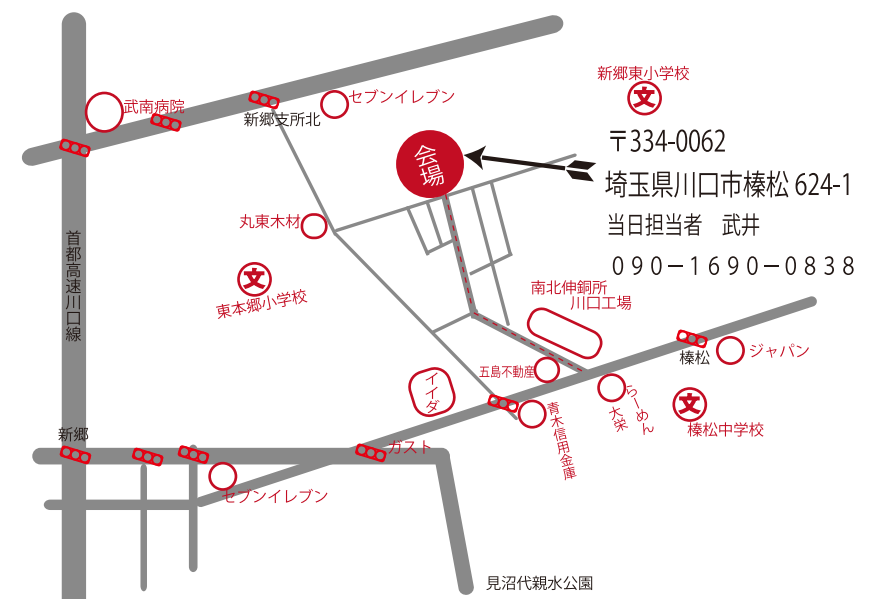

武井工務店が創る

新郷東小学校

〒334-0062

埼玉県川口市榛松 624-1

当日担当者 武井

090-1690-0838

見沼代親水公園

10 29 (土) 30 (日)

完成見学会開催

am 11:00 ~ pm 4:00 (雨天決行)

「人々のふれあいを大切にする家」

ご来場者には粗品プレゼント!

お客様の声
隙間だらけの家だったのであたたかい
お家にしてもらうことが第一条件でした!
想像以上に快適な造りで家族みんな
大満足です...

設計コンセプト
武井工務店 X 舟木京子 (建築デザイナー)
家族がくつろぎ、コミュニケーションをとれる
1階のLDKと2階のリビングを中心としたこの家は
人が集まる和室空間と各室のプライベートゾーンを
尊重した家づくりとなっている。