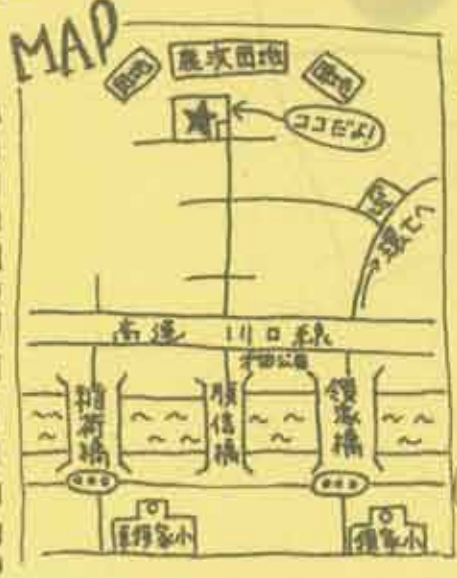

先着20名
野菜引換券

がんばろう！日本

東日本大震災

チャリティーイベント

第9回 たけいまつり

♡ 売上の一部は 東日本大震災の為に寄付します ♡
＜チャリティーTシャツ等も販売いたします＞

9月11日 (日) AM10:00 ~ PM2:00
-雨天決行-

もちまき

模擬上棟祭

1等 他10本

大抽選会

抽選券に名前を書いてステキな賞品をゲット♪

チャリティー教室 各20名
各教室1回100円にて開催します

- 木工教室
- ブロンズアート教室
- 漆喰手形教室

記念に手形を作りますか??

プレゼント

野菜 先着20名
引換券を持って来てください

もちつき
つきたておもち
早い者勝ちだよ!

バルーンアート
お子様限定
お一人様に1つ

ラムネ早飲み大会

子供の部 先着各16名様
大人の部 先着各16名様

優勝者には賞品があるよ!!

お子様限定コーナー

- おかしなつかみどり } 各50円
- おもちゃ・ヨーヨー・あらい
- わなび・射的
- スピードクイズ — 100円

お楽しみコーナー

迫力の
和太鼓 演奏

出店コーナー

- ジュース・ワイン・きゅうり > 各50円
- かき氷・やきとり
- 耐ハイ・やきそば > 各100円
- フランクフルト
- 生ビール 1杯 — 200円
- IH奥濃販売(おかし) — 50円

1家族 1枚です

抽選券
名前 _____
住所 _____
大人 名 小人 名

武井工務店

川口市東領家5-13-1
TEL 048-223-4774

駐車場はありませんので
車での来場はご遠慮下さい